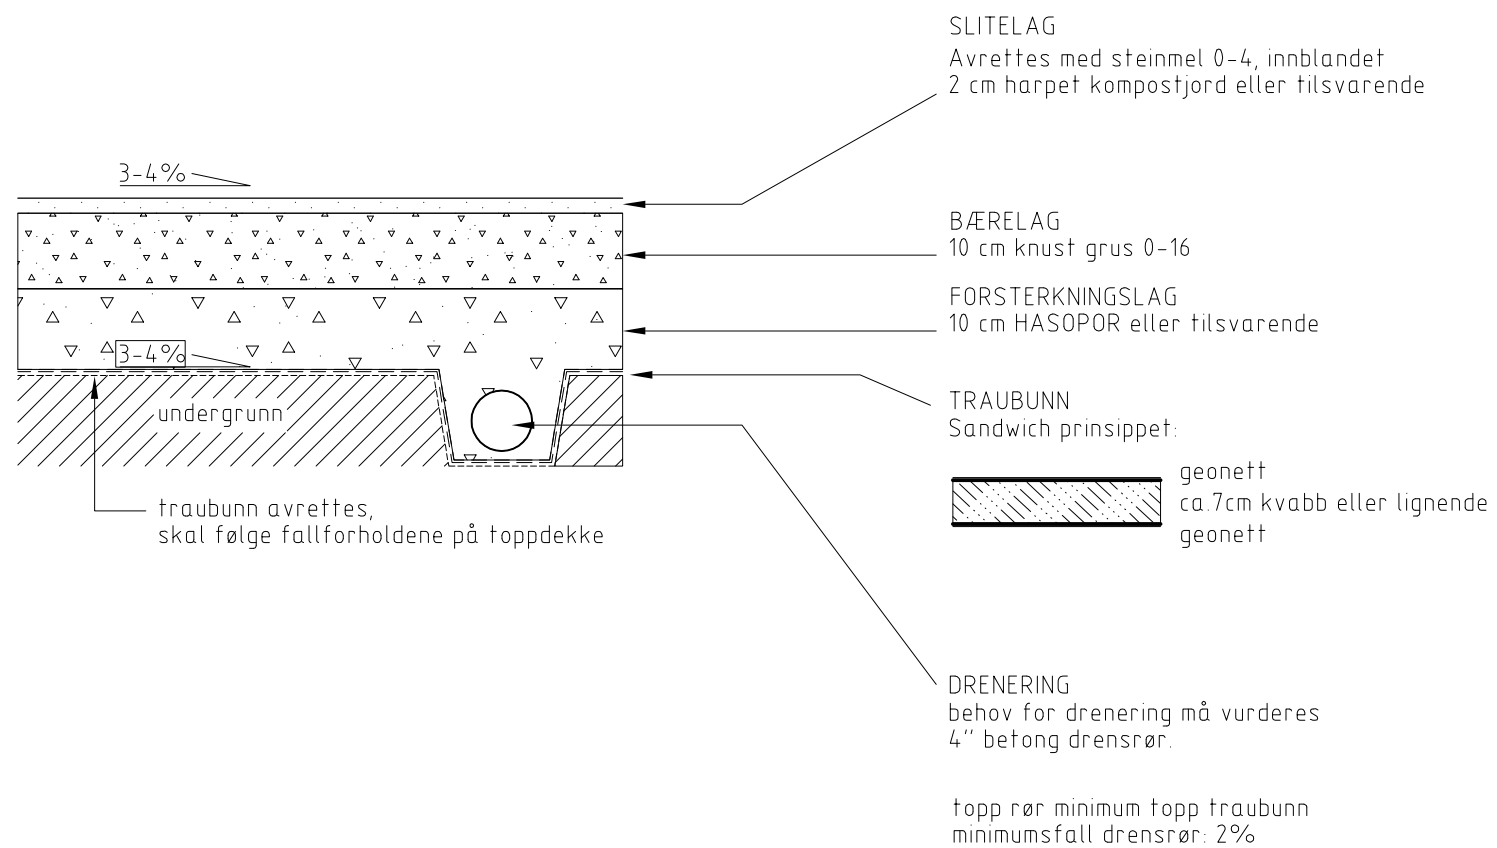

OPPBYGGING BALLBANE  
PÅ UNDERGUNN MED DÅRLIG BÆREEVNE  
SNITT M 1:10

Rev.	Endring - erstating	Sign.	Dato
BALLBANE PÅ MYR OVERBYGGING			Tegnet: ALPE Godkjent: ETC Saksbeh: ETC
NORMTEGNING			Dato: 09.09.13 Målestokk: 1:10 Format: A3
TRONDHEIM KOMMUNE			Tegn.nr. TK-0 12 Rev.